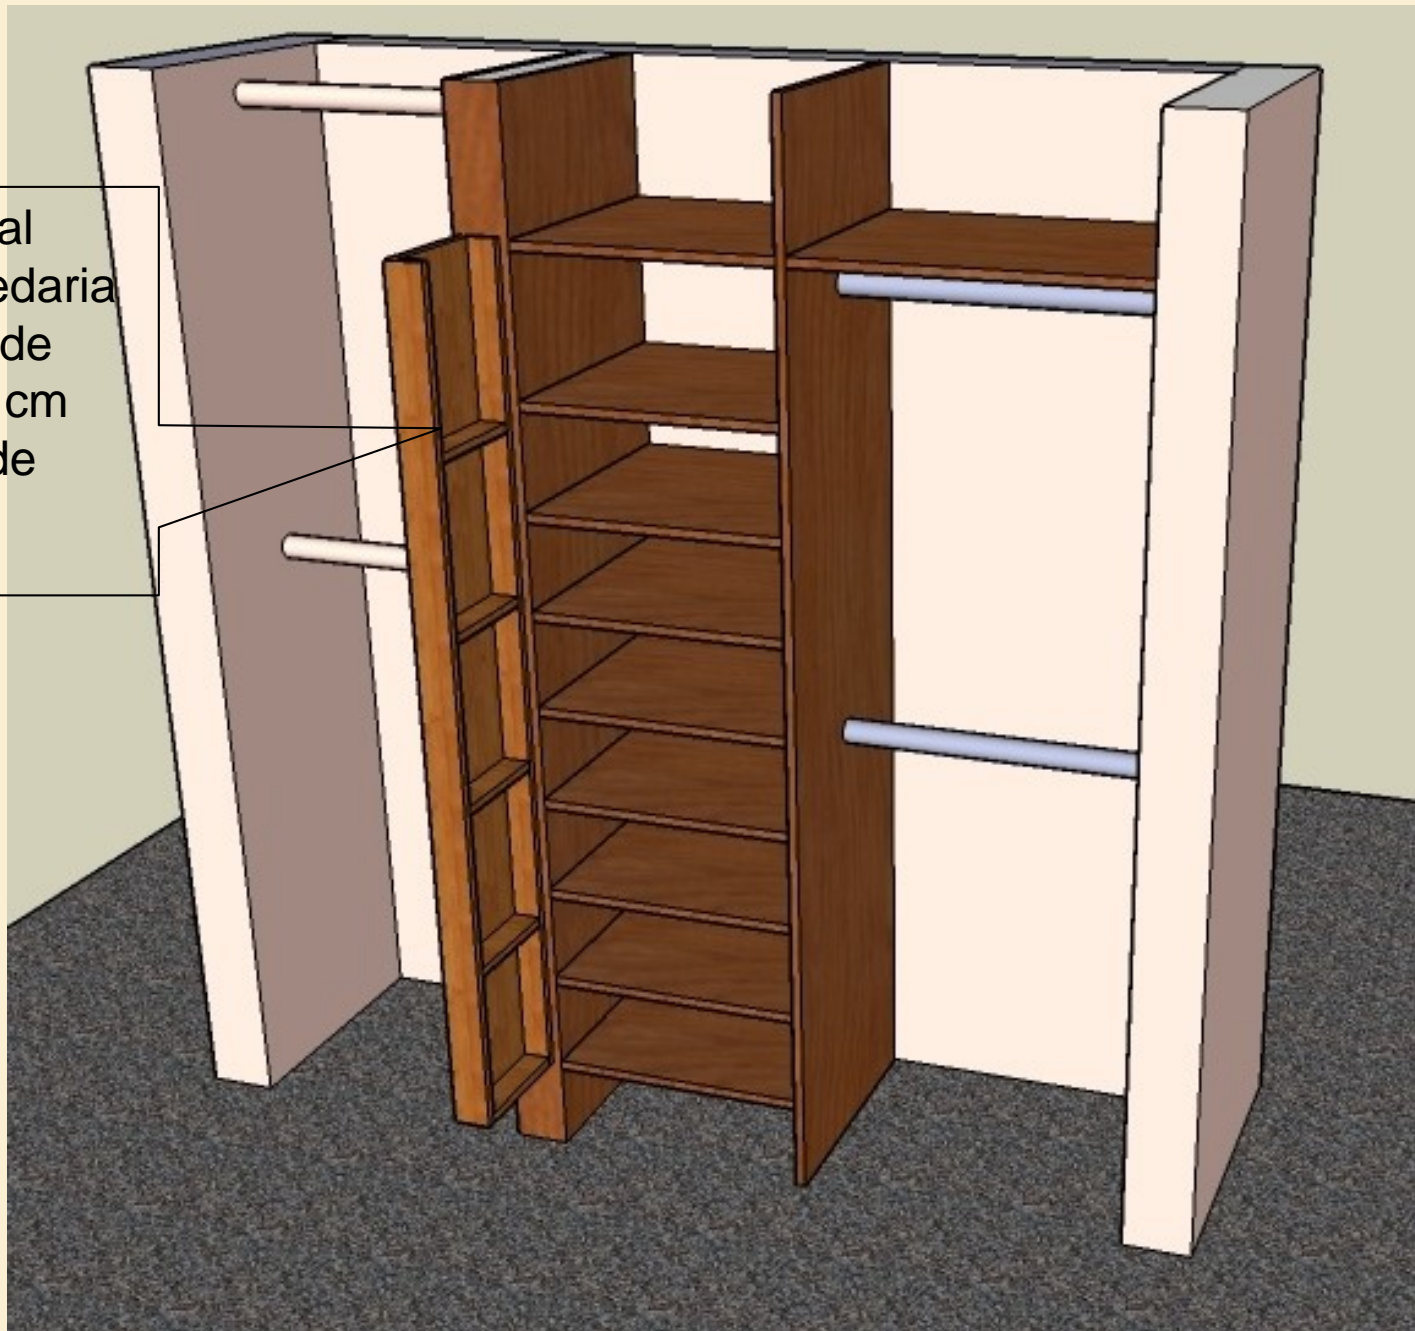

Detalle de Corbatero en closet

El corbatero  
es esta  
puertita  
Que se  
desliza al  
frente

Al abrirla al frente quedaria asi, tiene de ancho 26 cm por 1.80 de alto.

Tiene una zona para corbatas

O también para lociones.